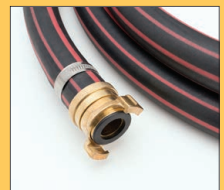

Technische wijziging voorbehouden

HOTBOY accessoires

voor optimale uitgebreide
toepassingsmogelijkheden

HOTFLES MVL
flexibele leidng diameter 1"
lengte 5 mtr

HOTAIR MLE 20 kW
mobiele luchtverwarming voor
ruimte - en bouwverwarming