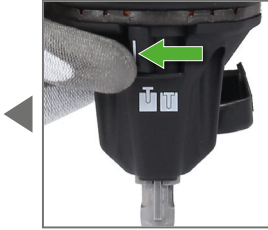

= > 10 000

	30%	25 min.
	80%	60 min.
	100%	1h45