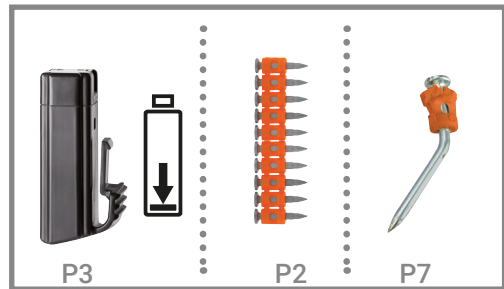

014749
(UKCA: 019803)