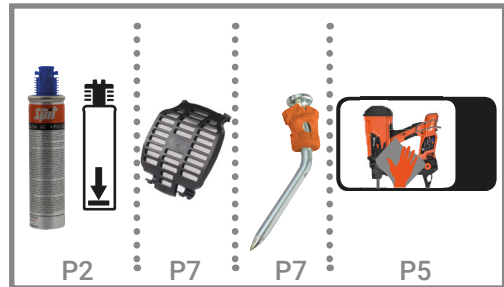

014749
(UKCA: 019803)