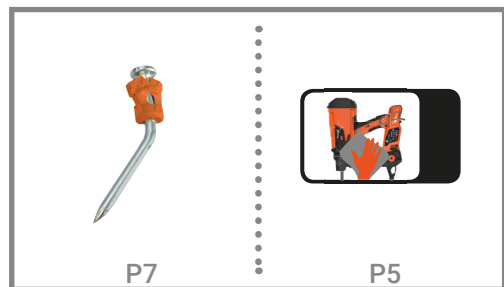

014749
(UKCA: 019803)